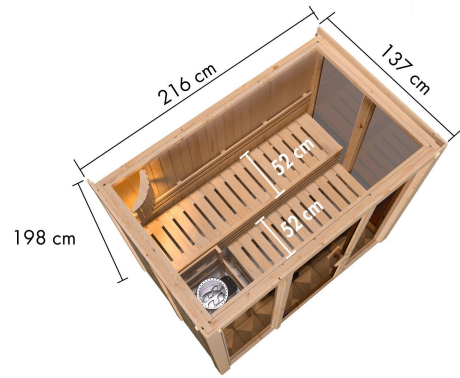

**3,6 KW OFEN BIO
PLUG & PLAY**

- 01 Aus Edelstahl
- 02 Temperaturwahl von 50 - 80 °C
- 03 Mit integrierter Verdampfeinheit (1200 Watt)
- 04 Inkl. 18 kg Diabassteine und Kabeln

**STEUERGERÄT
EASY, BIO (P&P)**

- 01 Heizbegrenzung 4 Stunden
- 02 Stufenlos regelbar, Soll-/ Ist-Temperaturanzeige in °C
- 03 Soll-/ Ist-Feuchtigkeitsanzeige schrittweise zwischen 5 und 95 %
- 04 2-Sensortechnik