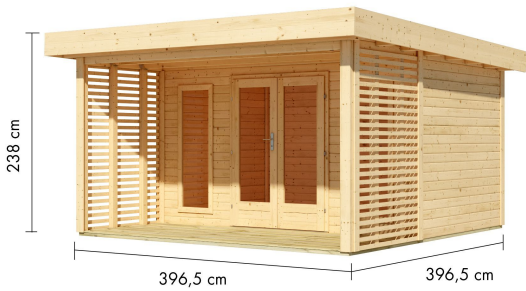

Produktinformation

Gatenhaus Lily Artikel-Nr. 12138

Tür Breite	70,5 cm
Dachfläche	19,4 m ²
Schloss	Zylinderschloss mit 3 Schlüsseln
Dachtyp	Massivholzdach
Tür Scheibe Material	Echtglas
Seitenhöhe	212 cm
Durchgangsmaß Breite	135,5 cm
Innenmaß Breite	385 cm
Innenmaß Tiefe	235 cm
Dachtiefe	442 cm
Außenmaß Breite	396 cm
Material	Nordische Fichte
Firsthöhe	238 cm
Dach Materialstärke	19 mm
Sockelmaß Breite	393 cm
Durchgangsmaß Höhe	185,7 cm
Grundfläche	15,72 m ²
Schneelast	85 kg/m ²
Tür Höhe	187,8 cm
Wandstärke	38 mm
Außenmaß Tiefe	396 cm
Umbauter Raum	33,1 m ³
Dachneigung	2°
Dachform	Pultdach
Verpackungsmaße mm/Gewicht kg	4500x1150x800 mm / 1035 kg
Farbe	Naturbelassen
Bedarf Dachbahn	6 Rollen
Dachbreite	440 cm
Sockelmaß Tiefe	393 cm

38 MM WANDPROFIL

- 01 Aus nordischer Fichte gehobelt
- 02 Doppelte Nut- und Federverbindung
- 03 Perfekter Nut- und Federsitz durch modernsten Frästechnik-Einsatz
- 04 Wasserabweisende Profilierung

DOPPELFÜGELTÜR

- 01 Unbehandelt
- 02 Inkl. Alu-Türschwelle
- 03 Inkl. Zylinderschloss mit 3 Schlüsseln
- 04 Fenster aus hochwertigem Echtholz
- 05 Durchgangshöhe von 185,5 cm

38 MM STECK-SCHRAUBSYSTEM

- 01 Einfache Montage
- 02 Einzelne Profilhölzer zur Selbstmontage
- 03 Wasserabweisende Profilierung
- 04 Hohe Stabilität der Wände