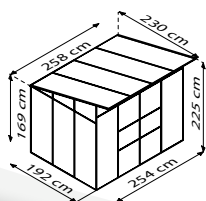

FREYA

KURZ & KNAPP

- ✓ *Moderne Architektur mit elegantem Pultdach*
- ✓ *Aufstellbare Seitenfenster für mehr Wohnlichkeit*
- ✓ *Hohe, leichtgängige, kugelgelagerte Doppelschiebetür für bequemen Zugang*
- ✓ *Wahlweise mit Hohlkammerplatten (HKP) oder in Kombiverglasung mit HKP im Dach und Sicherheitsglas, kristallklar (ESG) in den Seiten*
- ✓ *Eloxierte oder pulverbeschichtete Aluminiumprofile für dauerhaften Schutz vor Korrosion*
- ✓ *2 Größen: ca. 5,9 und 7,6 m²*
- ✓ *Inkl. Seitenfenstern, Regenrinne, bodentiefen Regenfallrohren + Anschlagschraube zur Windsicherung der Schiebetüren*

FREYA 5900

FREYA 7600

TECHNISCHE DATEN

Hausart:	Gewächshaus
Art:	Besonderes Modell
Größen:	2
Verglasungsarten:	HKP ca. 6 mm; Kombiverglasung: ESG ca. 3 mm + HKP ca. 6 mm im Dach
Glashaltetechnik:	Abdeckleisten aus PC
Farben:	Alu eloxiert; Schwarz pulverbeschichtet
Seitenfenster:	1 (5900) bzw. 2 (7600)
Lamellenfenster:	1 (7600)
Firsthöhe:	2,25 m (5900) bzw. 2,40 m (7600)
Traufenhöhe:	1,69 m
Türmaße:	B 1,22 x H 1,91 m