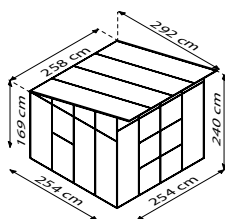

FREYA

KURZ & KNAPP

- ✓ *Moderne Architektur mit elegantem Pultdach*
- ✓ *Aufstellbare Seitenfenster für mehr Wohnlichkeit*
- ✓ *Hohe, leichtgängige, kugelgelagerte Doppelschiebetür für bequemen Zugang*
- ✓ *Wahlweise mit Hohlkammerplatten (HKP) oder in Kombiverglasung mit HKP im Dach und Sicherheitsglas, kristallklar (ESG) in den Seiten*
- ✓ *Eloxierte oder pulverbeschichtete Aluminiumprofile für dauerhaften Schutz vor Korrosion*
- ✓ *2 Größen: ca. 5,9 und 7,6 m²*
- ✓ *Inkl. Seitenfenstern, Regenrinne, bodentiefen Regenfallrohren + Anschlagschraube zur Windsicherung der Schiebetüren*

FREYA 5900

FREYA 7600

TECHNISCHE DATEN

Hausart:	Gewächshaus
Art:	Besonderes Modell
Größen:	2
Verglasungsarten:	HKP ca. 6 mm; Kombiverglasung: ESG ca. 3 mm + HKP ca. 6 mm im Dach
Glashaltetechnik:	Abdeckleisten aus PC
Farben:	Alu eloxiert; Schwarz pulverbeschichtet
Seitenfenster:	1 (5900) bzw. 2 (7600)
Lamellenfenster:	1 (7600)
Firsthöhe:	2,25 m (5900) bzw. 2,40 m (7600)
Traufenhöhe:	1,69 m
Türmaße:	B 1,22 x H 1,91 m